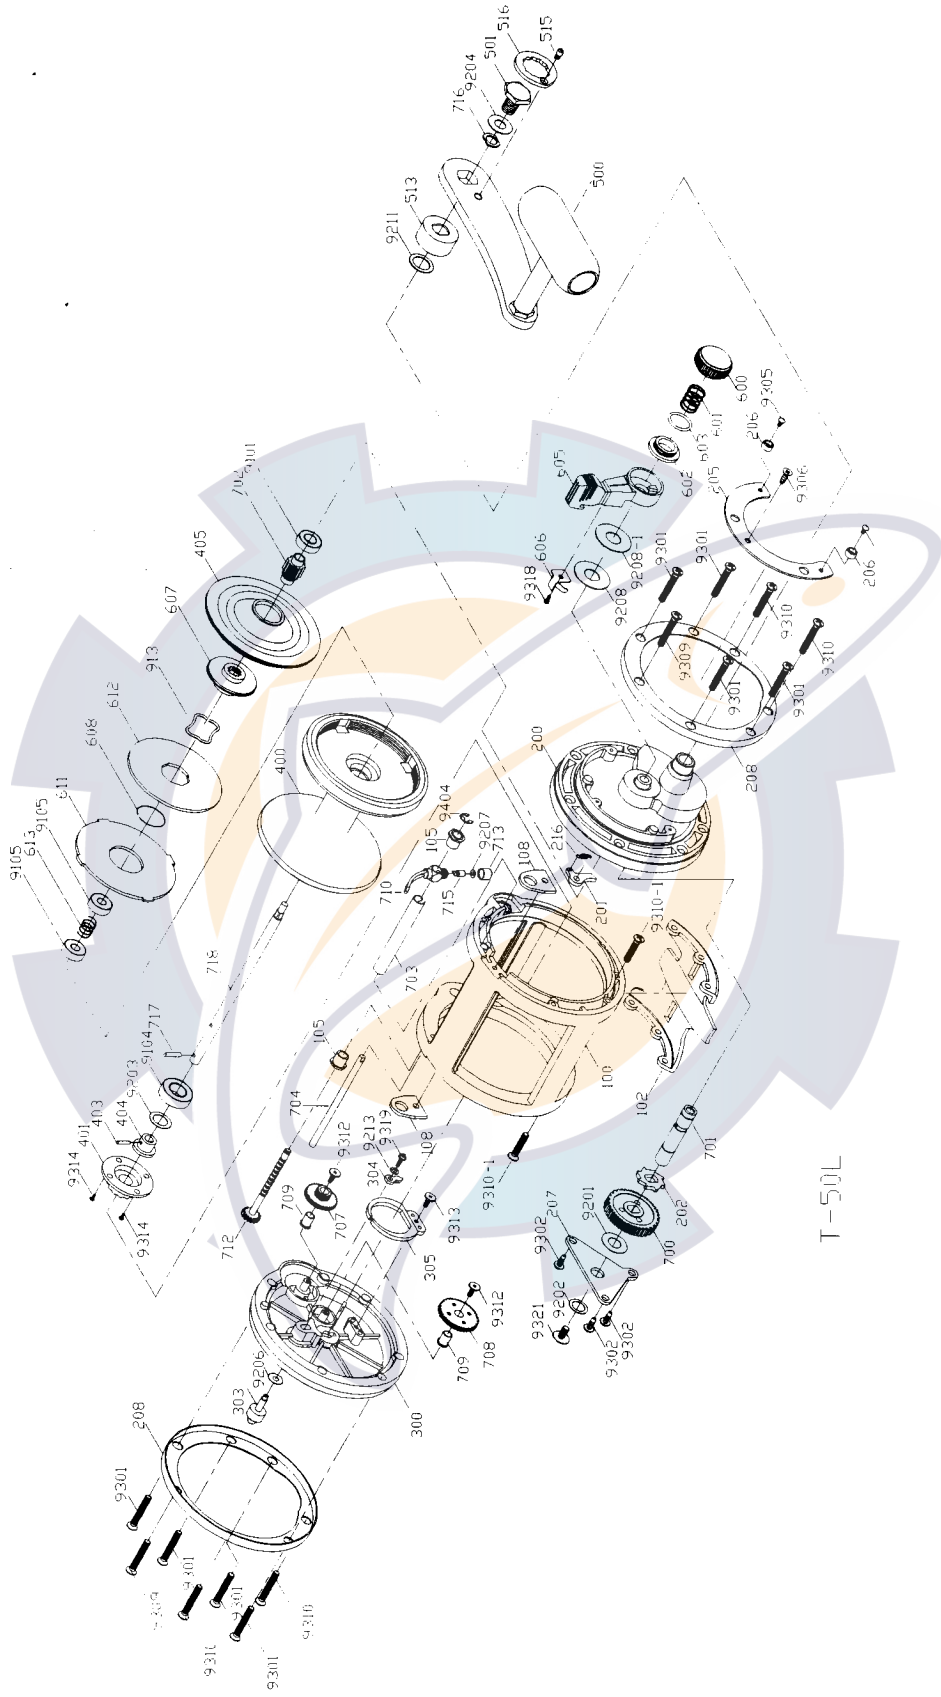

Trolling

T-50L

T-50L